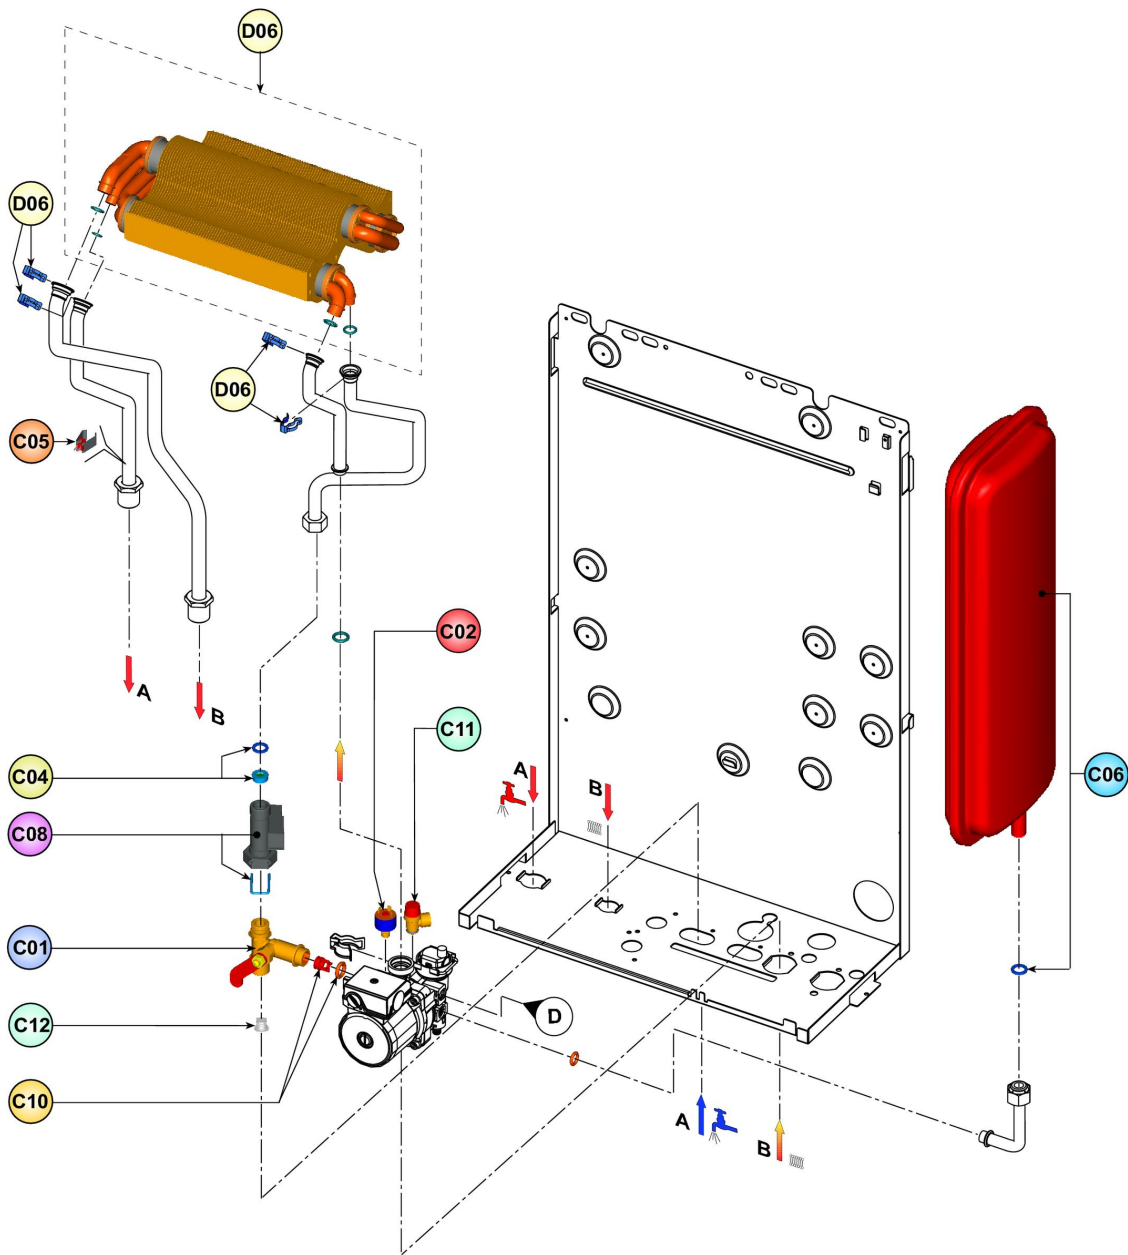

DOMICOMPACT F24 (3 stelle)

LISTA PEZZI DI RICAMBIO

SPARE PART LIST

ERSATZSTEILE

LIJST ONDERDELEN

LISTE PIECES DETACHES

LISTA PIEZAS DE REPUESTO

CODICE	EDIZIONE	MERCATO
30K0280001	01/04/2006	A2-A4-A5

LISTA PEZZI 0A9F4S2A DOMIcompact F24 m. (A2)

POS.	CODICE	DESC.	QT.
A01	39812090	KIT MANTELLO (31113370)	1
B01	39812100	KIT MANOP.POT.Fm.A9 "FOL" (IT)	1
B02	39812110	KIT CENTRALINA (36507801)	1
B03	39812120	KIT CRUSCOTTO "LED" (38516650)	1
C01	39818280	KIT RUBIN.CARICO (36902150)	1
C02	39818260	KIT PRESSOST.H2O (39404710)	1
C03	39818210	KIT IDROMETRO (36402070)	1
C04	39813010	KIT 5 REG.PORT.10Lt. (36902080)	1
C05	39810230	KIT SONDA TEMP.SAN. (36200640)	1
C06	39812140	KIT VASO ESP.8Lt. (36800410)	1
C07	39818450	KIT POMPA AO/FX3FPL (39404220)	1
C08	39818550	KIT FLUSSOST.ELTEK (36400710)	1
C09	39818220	KIT V.ARIA (39404380-39404730)	1
C10	39818230	KIT 5 VALV.N/R (39404740)	1
C11	39818270	KIT VALV.SIC. (39404720)	1
C12	39813230	KIT 5 FILTRI FLUSS. (39402940)	1
D01	39808471	KIT PRESE (35101310-35101323)	1
D02	39819460	KIT DIAFR.FUMI Di.43-47	1
D03	39817510	KIT PRESS.DIFF.ARIA (36402050)	1
D04	39817540	KIT CURVA USC.FUMI (33301620)	1
D05	39817550	KIT VENTIL. (36601851)	1
D06	39819640	KIT PACCO LAM. (37404240)	1
D07	39811570	KIT ISOL.CAM.COMB.Sr.A2C4-A2F4	1
D08	39811330	KIT SPIA SILICONE (35102230)	1
D09	39812170	KIT ELETTRODO ACC. (36702581)	1
D10	39806950	KIT BRUC.12R.m. (37608700)	1
D11	39812190	KIT VALV.VGU 54A1109 (36800400)	1
D12	39805650	KIT TST.C.ARG.100°C (36400900)	1
D13	39810220	KIT SONDA TEMP.RISC. (36200540)	1
D14	39805760	KIT 12 UG.ES7 F.1,30 (EL)	1
D16	39817560	KIT GUARN.+PR.ARIA Sr.A9F4 new	1