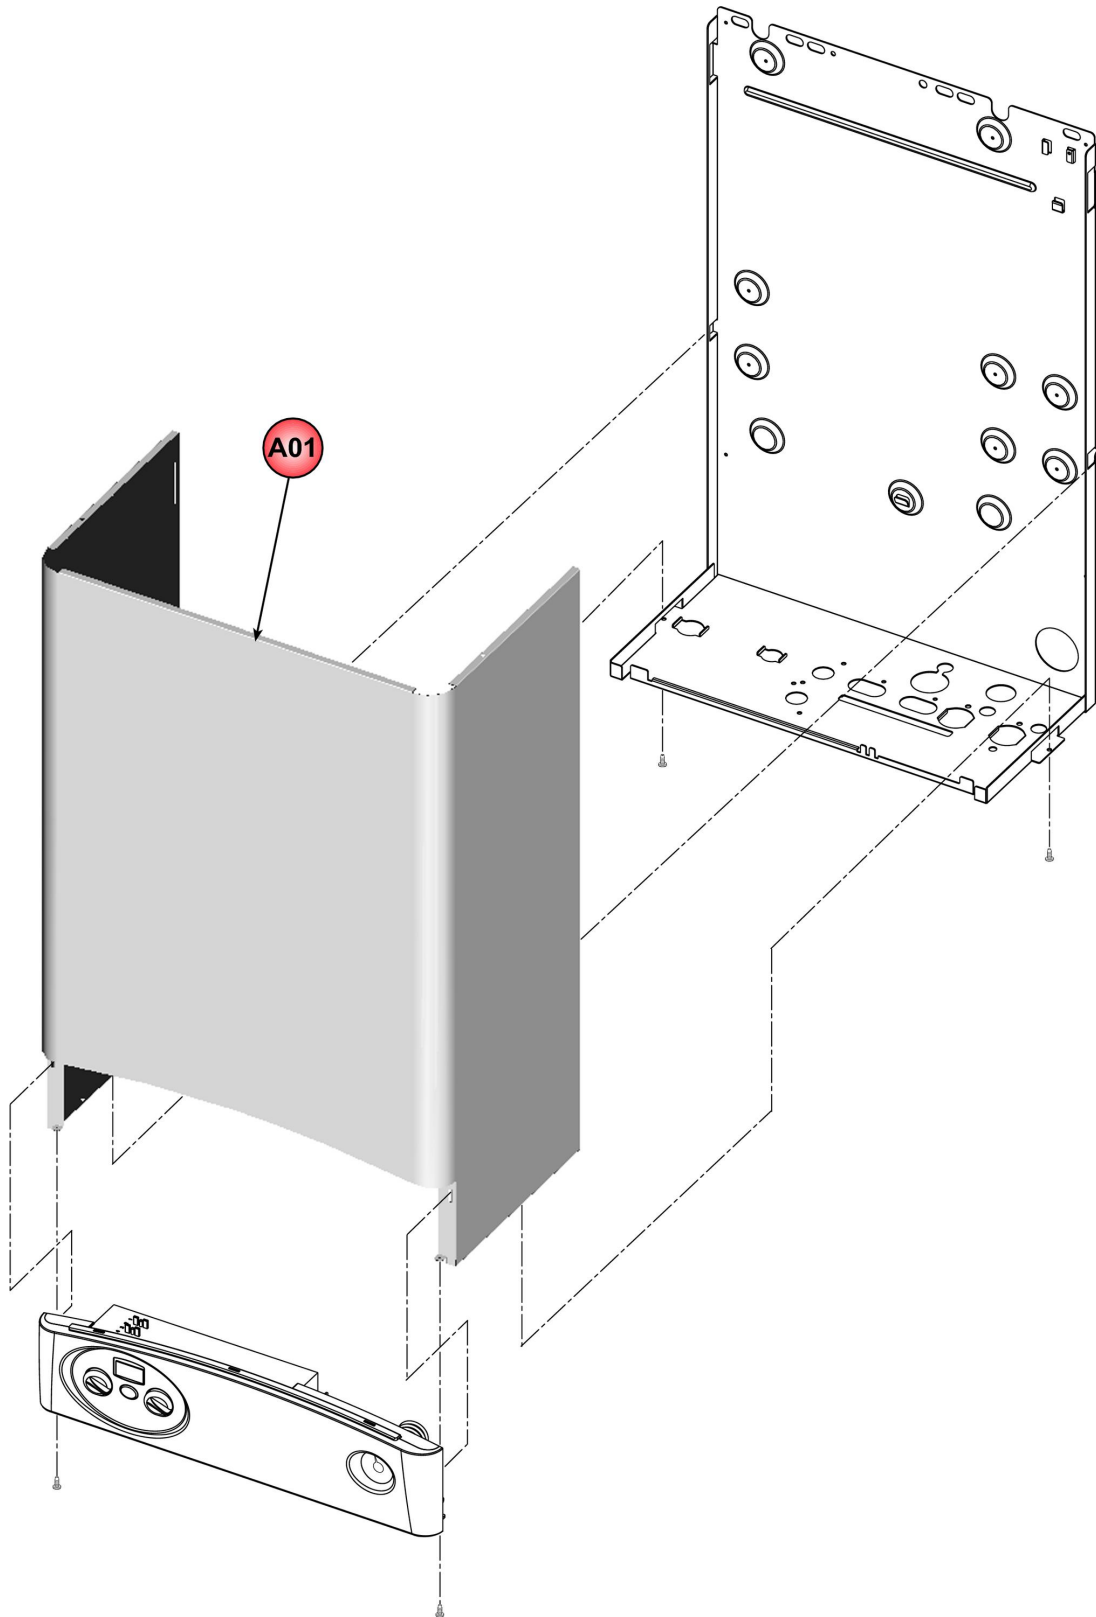

DOMICOMPACT F24 (3 stelle)

LISTA PEZZI DI RICAMBIO

SPARE PART LIST

ERSATZSTEILE

LIJST ONDERDELEN

LISTE PIECES DETACHES

LISTA PIEZAS DE REPUESTO

CODICE	EDIZIONE	MERCATO
30K0280001	01/04/2006	A2-A4-A5