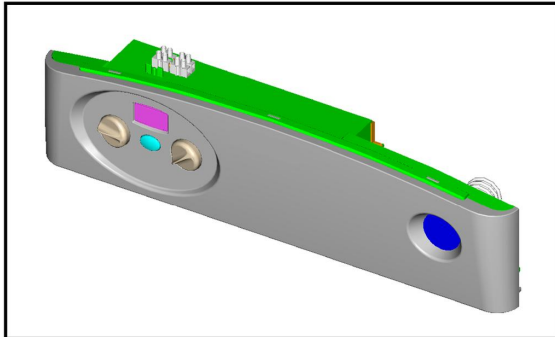

DOMICOMPACT F24 (3 stelle)

LISTA PEZZI DI RICAMBIO

SPARE PART LIST

ERSATZSTEILE

LIJST ONDERDELEN

LISTE PIECES DETACHES

LISTA PIEZAS DE REPUESTO

CODICE	EDIZIONE	MERCATO
30K0280001	01/04/2006	A2-A4-A5

LISTA PEZZI 0A9F4S2A DOMIcompact F24 m. (A2)

POS.	CODICE	DESC.	QT.
A01	39812090	KIT MANTELLO (31113370)	1
B01	39812100	KIT MANOP.POT.Fm.A9 "FOL" (IT)	1
B02	39812110	KIT CENTRALINA (36507801)	1
B03	39812120	KIT CRUSCOTTO "LED" (38516650)	1
C01	39818280	KIT RUBIN.CARICO (36902150)	1
C02	39818260	KIT PRESSOST.H2O (39404710)	1
C03	39818210	KIT IDROMETRO (36402070)	1
C04	39813010	KIT 5 REG.PORT.10Lt. (36902080)	1
C05	39810230	KIT SONDA TEMP.SAN. (36200640)	1
C06	39812140	KIT VASO ESP.8Lt. (36800410)	1
C07	39818450	KIT POMPA AO/FX3FPL (39404220)	1
C08	39818550	KIT FLUSSOST.ELTEK (36400710)	1
C09	39818220	KIT V.ARIA (39404380-39404730)	1
C10	39818230	KIT 5 VALV.N/R (39404740)	1
C11	39818270	KIT VALV.SIC. (39404720)	1
C12	39813230	KIT 5 FILTRI FLUSS. (39402940)	1
D01	39808471	KIT PRESE (35101310-35101323)	1
D02	39819460	KIT DIAFR.FUMI Di.43-47	1
D03	39817510	KIT PRESS.DIFF.ARIA (36402050)	1
D04	39817540	KIT CURVA USC.FUMI (33301620)	1
D05	39817550	KIT VENTIL. (36601851)	1
D06	39819640	KIT PACCO LAM. (37404240)	1
D07	39811570	KIT ISOL.CAM.COMB.Sr.A2C4-A2F4	1
D08	39811330	KIT SPIA SILICONE (35102230)	1
D09	39812170	KIT ELETTRODO ACC. (36702581)	1
D10	39806950	KIT BRUC.12R.m. (37608700)	1
D11	39812190	KIT VALV.VGU 54A1109 (36800400)	1
D12	39805650	KIT TST.C.ARG.100°C (36400900)	1
D13	39810220	KIT SONDA TEMP.RISC. (36200540)	1
D14	39805760	KIT 12 UG.ES7 F.1,30 (EL)	1
D16	39817560	KIT GUARN.+PR.ARIA Sr.A9F4 new	1