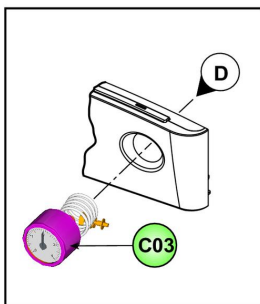

LISTA PEZZI 0A9F4S2A DOMIcompact F24 m. (A2)

POS.	CODICE	DESC.	QT.
A01	39812090	KIT MANTELLO (31113370)	1
B01	39812100	KIT MANOP.POT.Fm.A9 "FOL" (IT)	1
B02	39812110	KIT CENTRALINA (36507801)	1
B03	39812120	KIT CRUSCOTTO "LED" (38516650)	1
C01	39818280	KIT RUBIN.CARICO (36902150)	1
C02	39818260	KIT PRESSOST.H2O (39404710)	1
C03	39818210	KIT IDROMETRO (36402070)	1
C04	39813010	KIT 5 REG.PORT.10Lt. (36902080)	1
C05	39810230	KIT SONDA TEMP.SAN. (36200640)	1
C06	39812140	KIT VASO ESP.8Lt. (36800410)	1
C07	39818450	KIT POMPA AO/FX3FPL (39404220)	1
C08	39818550	KIT FLUSSOST.ELTEK (36400710)	1
C09	39818220	KIT V.ARIA (39404380-39404730)	1
C10	39818230	KIT 5 VALV.N/R (39404740)	1
C11	39818270	KIT VALV.SIC. (39404720)	1
C12	39813230	KIT 5 FILTRI FLUSS. (39402940)	1
D01	39808471	KIT PRESE (35101310-35101323)	1
D02	39819460	KIT DIAFR.FUMI Di.43-47	1
D03	39817510	KIT PRESS.DIFF.ARIA (36402050)	1
D04	39817540	KIT CURVA USC.FUMI (33301620)	1
D05	39817550	KIT VENTIL. (36601851)	1
D06	39819640	KIT PACCO LAM. (37404240)	1
D07	39811570	KIT ISOL.CAM.COMB.Sr.A2C4-A2F4	1
D08	39811330	KIT SPIA SILICONE (35102230)	1
D09	39812170	KIT ELETTRODO ACC. (36702581)	1
D10	39806950	KIT BRUC.12R.m. (37608700)	1
D11	39812190	KIT VALV.VGU 54A1109 (36800400)	1
D12	39805650	KIT TST.C.ARG.100°C (36400900)	1
D13	39810220	KIT SONDA TEMP.RISC. (36200540)	1
D14	39805760	KIT 12 UG.ES7 F.1,30 (EL)	1
D16	39817560	KIT GUARN.+PR.ARIA Sr.A9F4 new	1