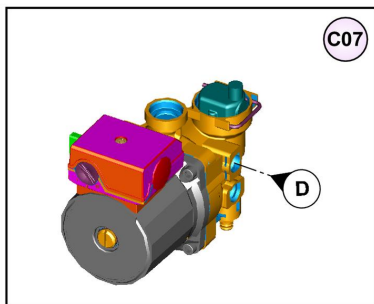

DOMICOMPACT F24 (3 stelle)

LISTA PEZZI DI RICAMBIO

SPARE PART LIST

ERSATZSTEILE

LIJST ONDERDELEN

LISTE PIECES DETACHES

LISTA PIEZAS DE REPUESTO

CODICE	EDIZIONE	MERCATO
30K0280001	01/04/2006	A2-A4-A5

LISTA PEZZI 0A9F4S2A DOMIcompact F24 m. (A2)

POS.	CODICE	DESC.	QT.
A01	39812090	KIT MANTELLO (31113370)	1
B01	39812100	KIT MANOP.POT.Fm.A9 "FOL" (IT)	1
B02	39812110	KIT CENTRALINA (36507801)	1
B03	39812120	KIT CRUSCOTTO "LED" (38516650)	1
C01	39818280	KIT RUBIN.CARICO (36902150)	1
C02	39818260	KIT PRESSOST.H2O (39404710)	1
C03	39818210	KIT IDROMETRO (36402070)	1
C04	39813010	KIT 5 REG.PORT.10Lt. (36902080)	1
C05	39810230	KIT SONDA TEMP.SAN. (36200640)	1
C06	39812140	KIT VASO ESP.8Lt. (36800410)	1
C07	39818450	KIT POMPA AO/FX3FPL (39404220)	1
C08	39818550	KIT FLUSSOST.ELTEK (36400710)	1
C09	39818220	KIT V.ARIA (39404380-39404730)	1
C10	39818230	KIT 5 VALV.N/R (39404740)	1
C11	39818270	KIT VALV.SIC. (39404720)	1
C12	39813230	KIT 5 FILTRI FLUSS. (39402940)	1
D01	39808471	KIT PRESE (35101310-35101323)	1
D02	39819460	KIT DIAFR.FUMI Di.43-47	1
D03	39817510	KIT PRESS.DIFF.ARIA (36402050)	1
D04	39817540	KIT CURVA USC.FUMI (33301620)	1
D05	39817550	KIT VENTIL. (36601851)	1
D06	39819640	KIT PACCO LAM. (37404240)	1
D07	39811570	KIT ISOL.CAM.COMB.Sr.A2C4-A2F4	1
D08	39811330	KIT SPIA SILICONE (35102230)	1
D09	39812170	KIT ELETTRODO ACC. (36702581)	1
D10	39806950	KIT BRUC.12R.m. (37608700)	1
D11	39812190	KIT VALV.VGU 54A1109 (36800400)	1
D12	39805650	KIT TST.C.ARG.100°C (36400900)	1
D13	39810220	KIT SONDA TEMP.RISC. (36200540)	1
D14	39805760	KIT 12 UG.ES7 F.1,30 (EL)	1
D16	39817560	KIT GUARN.+PR.ARIA Sr.A9F4 new	1