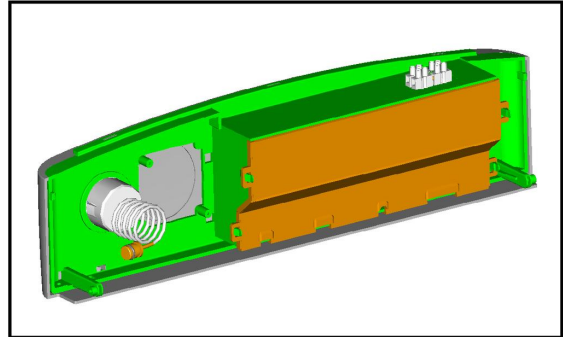

DOMICOMPACT F24 (3 stelle)

LISTA PEZZI DI RICAMBIO

SPARE PART LIST

ERSATZSTEILE

LIJST ONDERDELEN

LISTE PIECES DETACHES

LISTA PIEZAS DE REPUESTO

CODICE	EDIZIONE	MERCATO
30K0280001	01/04/2006	A2-A4-A5

LISTA PEZZI 0A9F4S2A DOMIcompact F24 m. (A2)

POS.	CODICE	DESC.	QT.
A01	39812090	KIT MANTELLO (31113370)	1
B01	39812100	KIT MANOP.POT.Fm.A9 "FOL" (IT)	1
B02	39812110	KIT CENTRALINA (36507801)	1
B03	39812120	KIT CRUSCOTTO "LED" (38516650)	1
C01	39818280	KIT RUBIN.CARICO (36902150)	1
C02	39818260	KIT PRESSOST.H2O (39404710)	1
C03	39818210	KIT IDROMETRO (36402070)	1
C04	39813010	KIT 5 REG.PORT.10Lt. (36902080)	1
C05	39810230	KIT SONDA TEMP.SAN. (36200640)	1
C06	39812140	KIT VASO ESP.8Lt. (36800410)	1
C07	39818450	KIT POMPA AO/FX3FPL (39404220)	1
C08	39818550	KIT FLUSSOST.ELTEK (36400710)	1
C09	39818220	KIT V.ARIA (39404380-39404730)	1
C10	39818230	KIT 5 VALV.N/R (39404740)	1
C11	39818270	KIT VALV.SIC. (39404720)	1
C12	39813230	KIT 5 FILTRI FLUSS. (39402940)	1
D01	39808471	KIT PRESE (35101310-35101323)	1
D02	39819460	KIT DIAFR.FUMI Di.43-47	1
D03	39817510	KIT PRESS.DIFF.ARIA (36402050)	1
D04	39817540	KIT CURVA USC.FUMI (33301620)	1
D05	39817550	KIT VENTIL. (36601851)	1
D06	39819640	KIT PACCO LAM. (37404240)	1
D07	39811570	KIT ISOL.CAM.COMB.Sr.A2C4-A2F4	1
D08	39811330	KIT SPIA SILICONE (35102230)	1
D09	39812170	KIT ELETTRODO ACC. (36702581)	1
D10	39806950	KIT BRUC.12R.m. (37608700)	1
D11	39812190	KIT VALV.VGU 54A1109 (36800400)	1
D12	39805650	KIT TST.C.ARG.100°C (36400900)	1
D13	39810220	KIT SONDA TEMP.RISC. (36200540)	1
D14	39805760	KIT 12 UG.ES7 F.1,30 (EL)	1
D16	39817560	KIT GUARN.+PR.ARIA Sr.A9F4 new	1