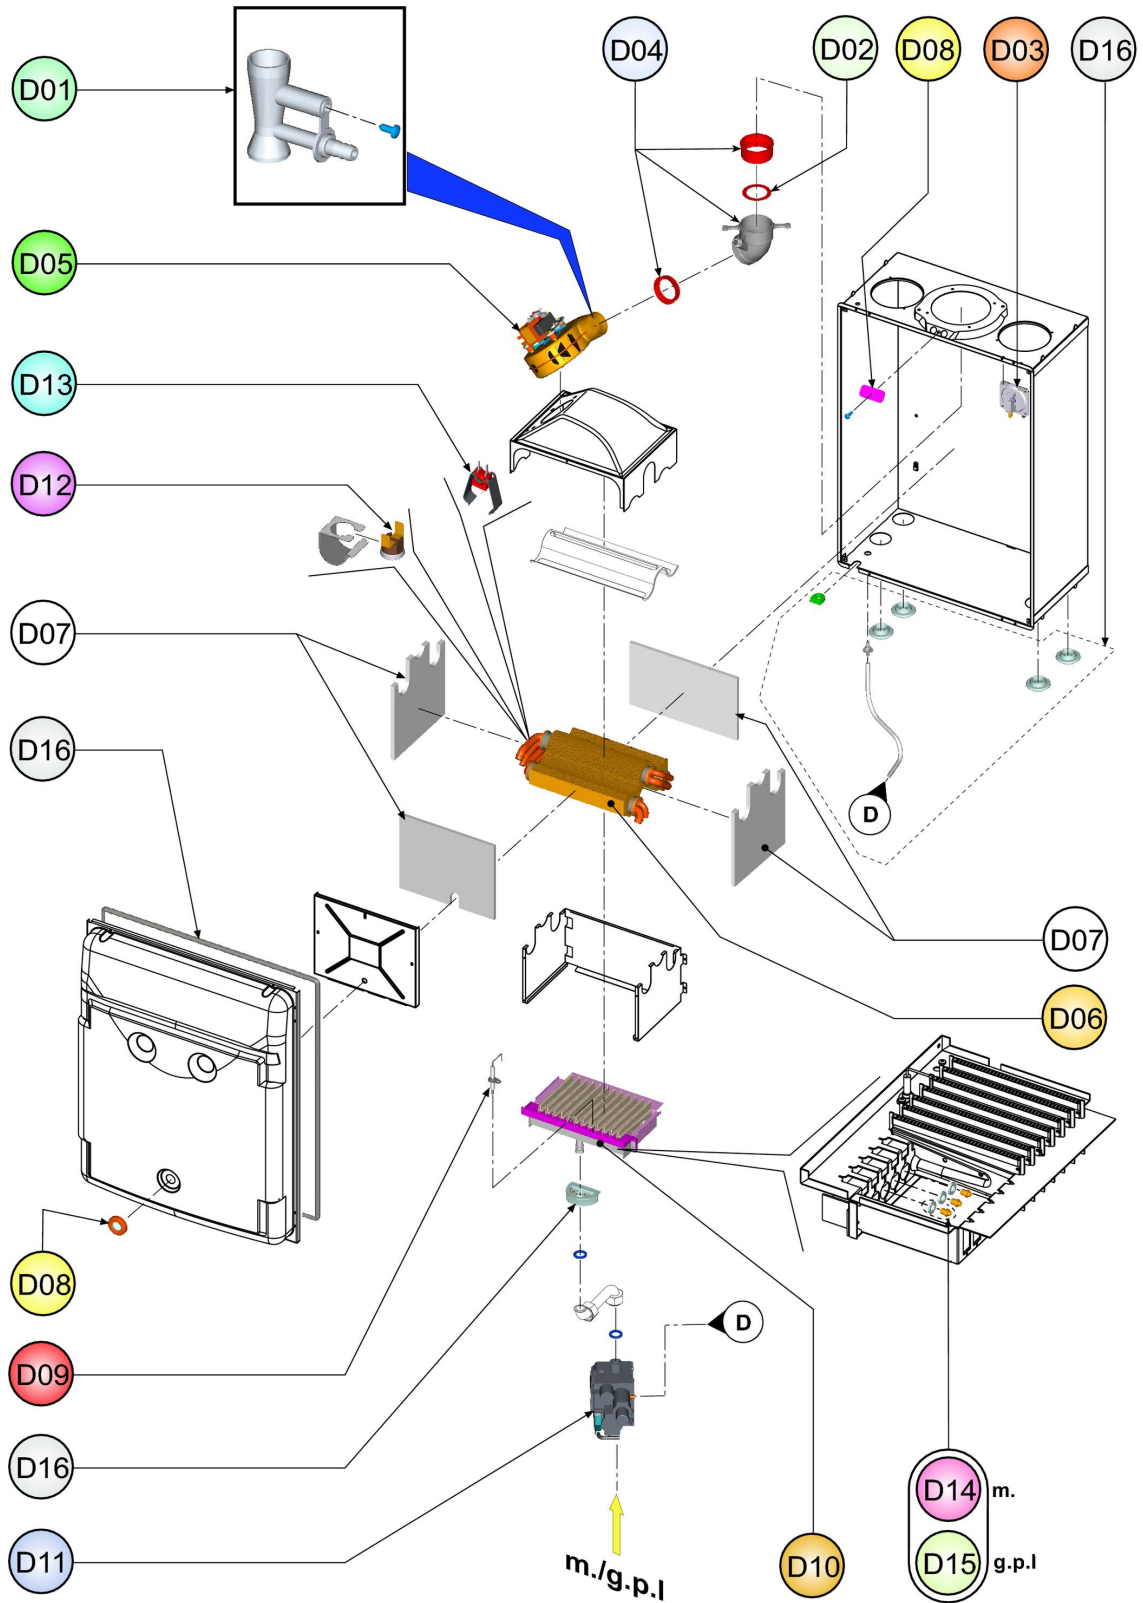

DOMICOMPACT F24 (3 stelle)

LISTA PEZZI DI RICAMBIO

SPARE PART LIST

ERSATZSTEILE

LIJST ONDERDELEN

LISTE PIECES DETACHES

LISTA PIEZAS DE REPUESTO

CODICE	EDIZIONE	MERCATO
30K0280001	01/04/2006	A2-A4-A5

LISTA PEZZI 0A9F4S2A DOMIcompact F24 m. (A2)

POS.	CODICE	DESC.	QT.
A01	39812090	KIT MANTELLO (31113370)	1
B01	39812100	KIT MANOP.POT.Fm.A9 "FOL" (IT)	1
B02	39812110	KIT CENTRALINA (36507801)	1
B03	39812120	KIT CRUSCOTTO "LED" (38516650)	1
C01	39818280	KIT RUBIN.CARICO (36902150)	1
C02	39818260	KIT PRESSOST.H2O (39404710)	1
C03	39818210	KIT IDROMETRO (36402070)	1
C04	39813010	KIT 5 REG.PORT.10Lt. (36902080)	1
C05	39810230	KIT SONDA TEMP.SAN. (36200640)	1
C06	39812140	KIT VASO ESP.8Lt. (36800410)	1
C07	39818450	KIT POMPA AO/FX3FPL (39404220)	1
C08	39818550	KIT FLUSSOST.ELTEK (36400710)	1
C09	39818220	KIT V.ARIA (39404380-39404730)	1
C10	39818230	KIT 5 VALV.N/R (39404740)	1
C11	39818270	KIT VALV.SIC. (39404720)	1
C12	39813230	KIT 5 FILTRI FLUSS. (39402940)	1
D01	39808471	KIT PRESE (35101310-35101323)	1
D02	39819460	KIT DIAFR.FUMI Di.43-47	1
D03	39817510	KIT PRESS.DIFF.ARIA (36402050)	1
D04	39817540	KIT CURVA USC.FUMI (33301620)	1
D05	39817550	KIT VENTIL. (36601851)	1
D06	39819640	KIT PACCO LAM. (37404240)	1
D07	39811570	KIT ISOL.CAM.COMB.Sr.A2C4-A2F4	1
D08	39811330	KIT SPIA SILICONE (35102230)	1
D09	39812170	KIT ELETTRODO ACC. (36702581)	1
D10	39806950	KIT BRUC.12R.m. (37608700)	1
D11	39812190	KIT VALV.VGU 54A1109 (36800400)	1
D12	39805650	KIT TST.C.ARG.100°C (36400900)	1
D13	39810220	KIT SONDA TEMP.RISC. (36200540)	1
D14	39805760	KIT 12 UG.ES7 F.1,30 (EL)	1
D16	39817560	KIT GUARN.+PR.ARIA Sr.A9F4 new	1