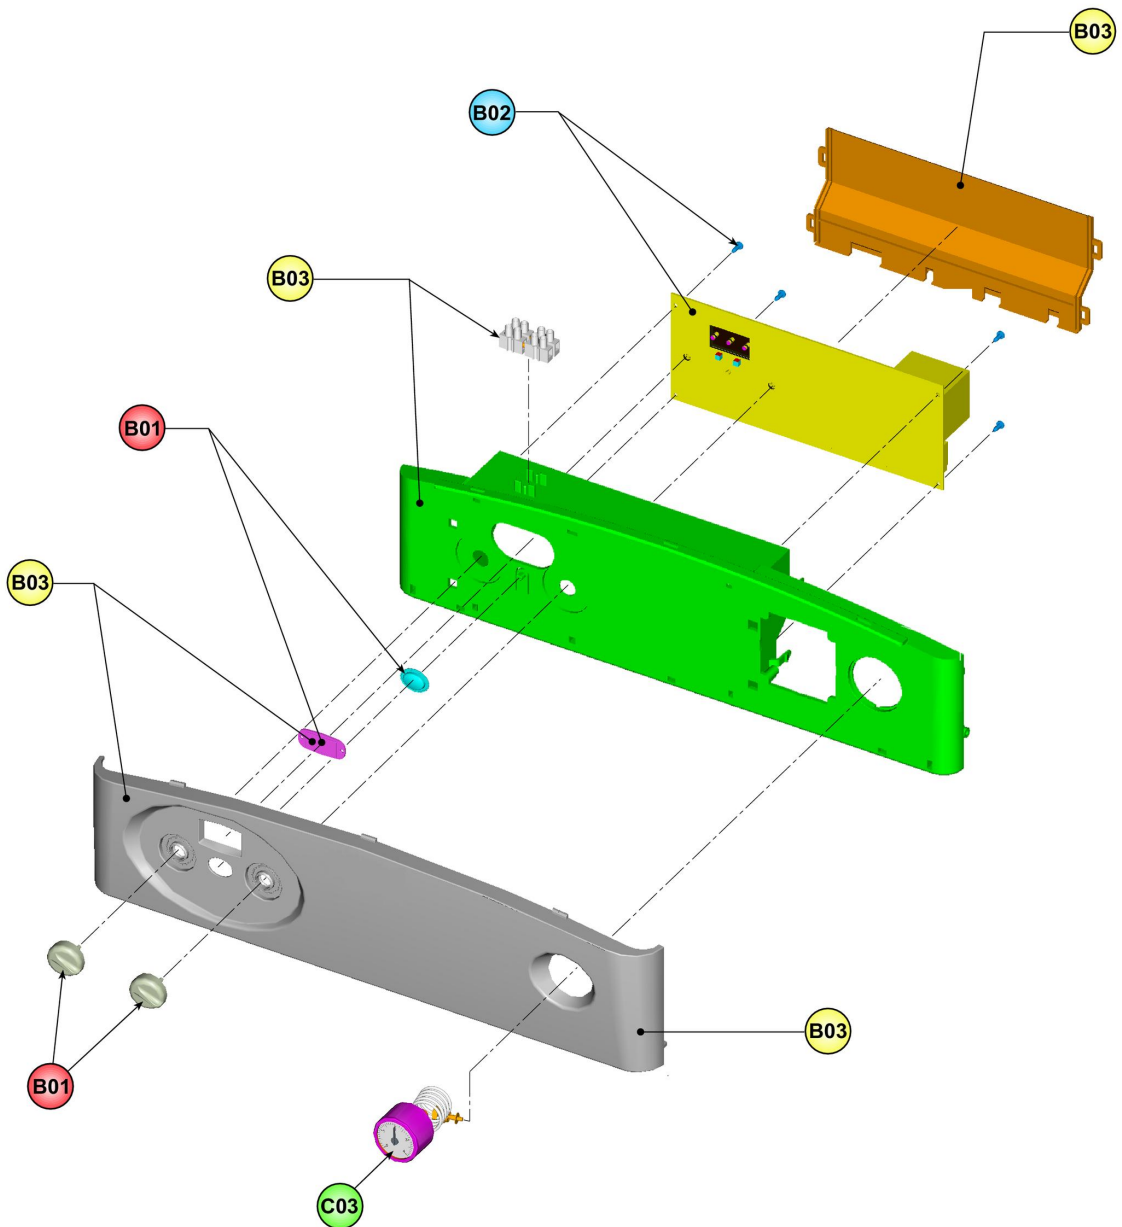

DOMICOMPACT F24 (3 stelle)

LISTA PEZZI DI RICAMBIO

SPARE PART LIST

ERSATZSTEILE

LIJST ONDERDELEN

LISTE PIECES DETACHES

LISTA PIEZAS DE REPUESTO

CODICE	EDIZIONE	MERCATO
30K0280001	01/04/2006	A2-A4-A5

LISTA PEZZI 0A9F4S2A DOMIcompact F24 m. (A2)

POS.	CODICE	DESC.	QT.
A01	39812090	KIT MANTELLO (31113370)	1
B01	39812100	KIT MANOP.POT.Fm.A9 "FOL" (IT)	1
B02	39812110	KIT CENTRALINA (36507801)	1
B03	39812120	KIT CRUSCOTTO "LED" (38516650)	1
C01	39818280	KIT RUBIN.CARICO (36902150)	1
C02	39818260	KIT PRESSOST.H2O (39404710)	1
C03	39818210	KIT IDROMETRO (36402070)	1
C04	39813010	KIT 5 REG.PORT.10Lt. (36902080)	1
C05	39810230	KIT SONDA TEMP.SAN. (36200640)	1
C06	39812140	KIT VASO ESP.8Lt. (36800410)	1
C07	39818450	KIT POMPA AO/FX3FPL (39404220)	1
C08	39818550	KIT FLUSSOST.ELTEK (36400710)	1
C09	39818220	KIT V.ARIA (39404380-39404730)	1
C10	39818230	KIT 5 VALV.N/R (39404740)	1
C11	39818270	KIT VALV.SIC. (39404720)	1
C12	39813230	KIT 5 FILTRI FLUSS. (39402940)	1
D01	39808471	KIT PRESE (35101310-35101323)	1
D02	39819460	KIT DIAFR.FUMI Di.43-47	1
D03	39817510	KIT PRESS.DIFF.ARIA (36402050)	1
D04	39817540	KIT CURVA USC.FUMI (33301620)	1
D05	39817550	KIT VENTIL. (36601851)	1
D06	39819640	KIT PACCO LAM. (37404240)	1
D07	39811570	KIT ISOL.CAM.COMB.Sr.A2C4-A2F4	1
D08	39811330	KIT SPIA SILICONE (35102230)	1
D09	39812170	KIT ELETTRODO ACC. (36702581)	1
D10	39806950	KIT BRUC.12R.m. (37608700)	1
D11	39812190	KIT VALV.VGU 54A1109 (36800400)	1
D12	39805650	KIT TST.C.ARG.100°C (36400900)	1
D13	39810220	KIT SONDA TEMP.RISC. (36200540)	1
D14	39805760	KIT 12 UG.ES7 F.1,30 (EL)	1
D16	39817560	KIT GUARN.+PR.ARIA Sr.A9F4 new	1